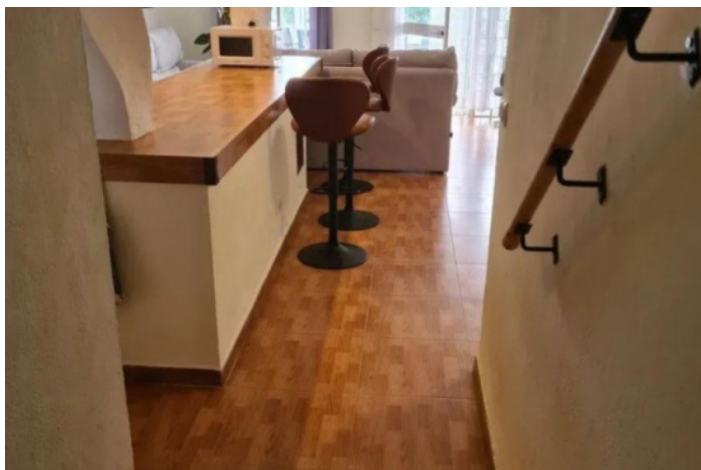

Appartement à vendre à Manilva

REF: R4884916

[+ PLUS D'INFORMATIONS ICI](#)

Espagne +34 951 272 743

Numéro gratuit UK 0800 066 27 83
yourVIVA.com

info@yourviva.com