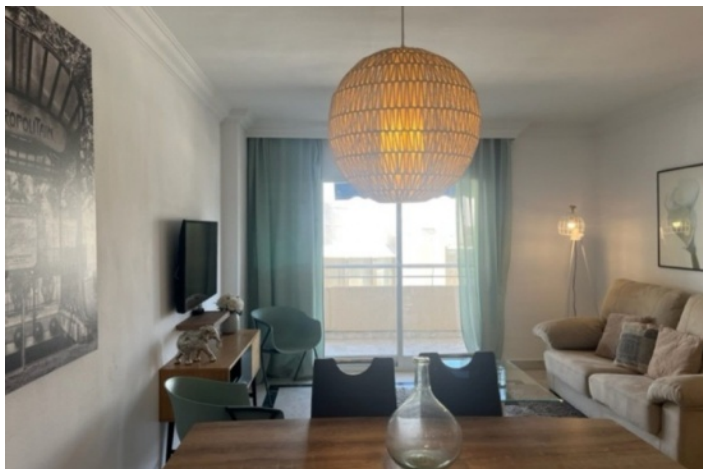

Appartement à vendre à Puerto Banús, Marbella West

REF: R4323241

[+ PLUS D'INFORMATIONS ICI](#)

Espagne +34 951 272 743

Numéro gratuit UK 0800 066 27 83
yourVIVA.com

info@yourviva.com