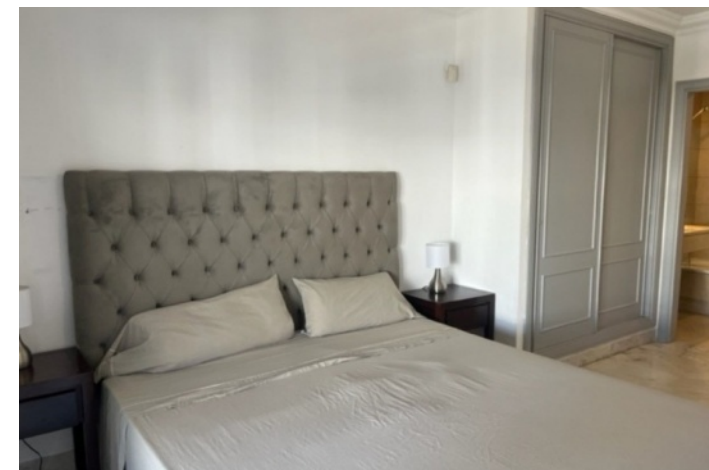

Appartement à vendre à Puerto Banús, Marbella West

REF: R4323241

[+ PLUS D'INFORMATIONS ICI](#)

Espagne +34 951 272 743

Numéro gratuit UK 0800 066 27 83
yourVIVA.com

info@yourviva.com