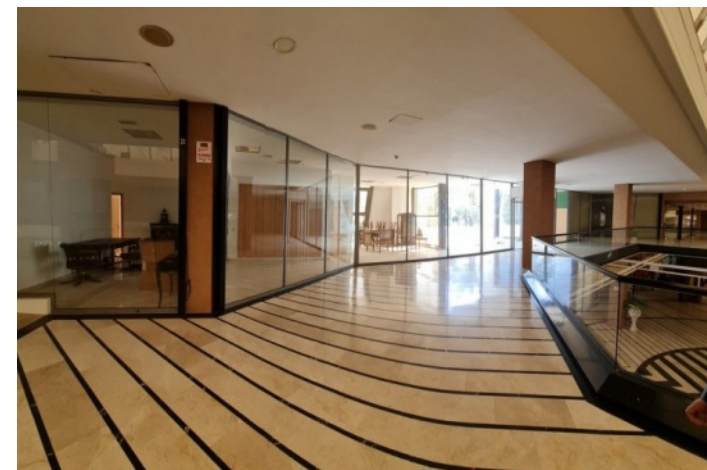

Bureau à vendre à Puerto Banús, Marbella West

REF: R3842242

[+ PLUS D'INFORMATIONS ICI](#)

Espagne +34 951 272 743

Numéro gratuit UK 0800 066 27 83
yourVIVA.com

info@yourviva.com