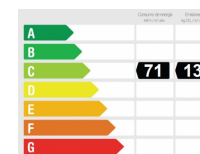

viva

REF: 1000APTH1374

Maison mitoyenne à vendre à Benahavís

804 949\$

CHAMBRES
3

SALLESBAINS
2

TERRASSE
44m²

CONSTRUIT
271m²